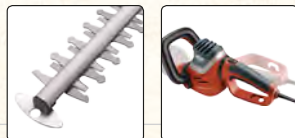

1699,-
1890,-

8895200 EXTOL PREMIUM
vysokotlaký čistič 1800W
max. tlak: 140bar
pracovní tlak: 100bar
průtok vody: 6,7l/min

hadice 5m

3390,-
3790,-

8895441 EXTOL PREMIUM
nůžky na živé ploty
s otočnou rukojetí
600W

1400 kmitů/min
lišta 55 cm

1690,-
1890,-

8872105/08/120 EXTOL PREMIUM
zahradnické nůžky
délka 200/205/215 mm
na střihání květin a větví

219,-

od **199,-**
245,-

Pohodlná práce bez kabelu,
tichý, bezúdržbový provoz,
vysoký výkon a dlouhá
životnost